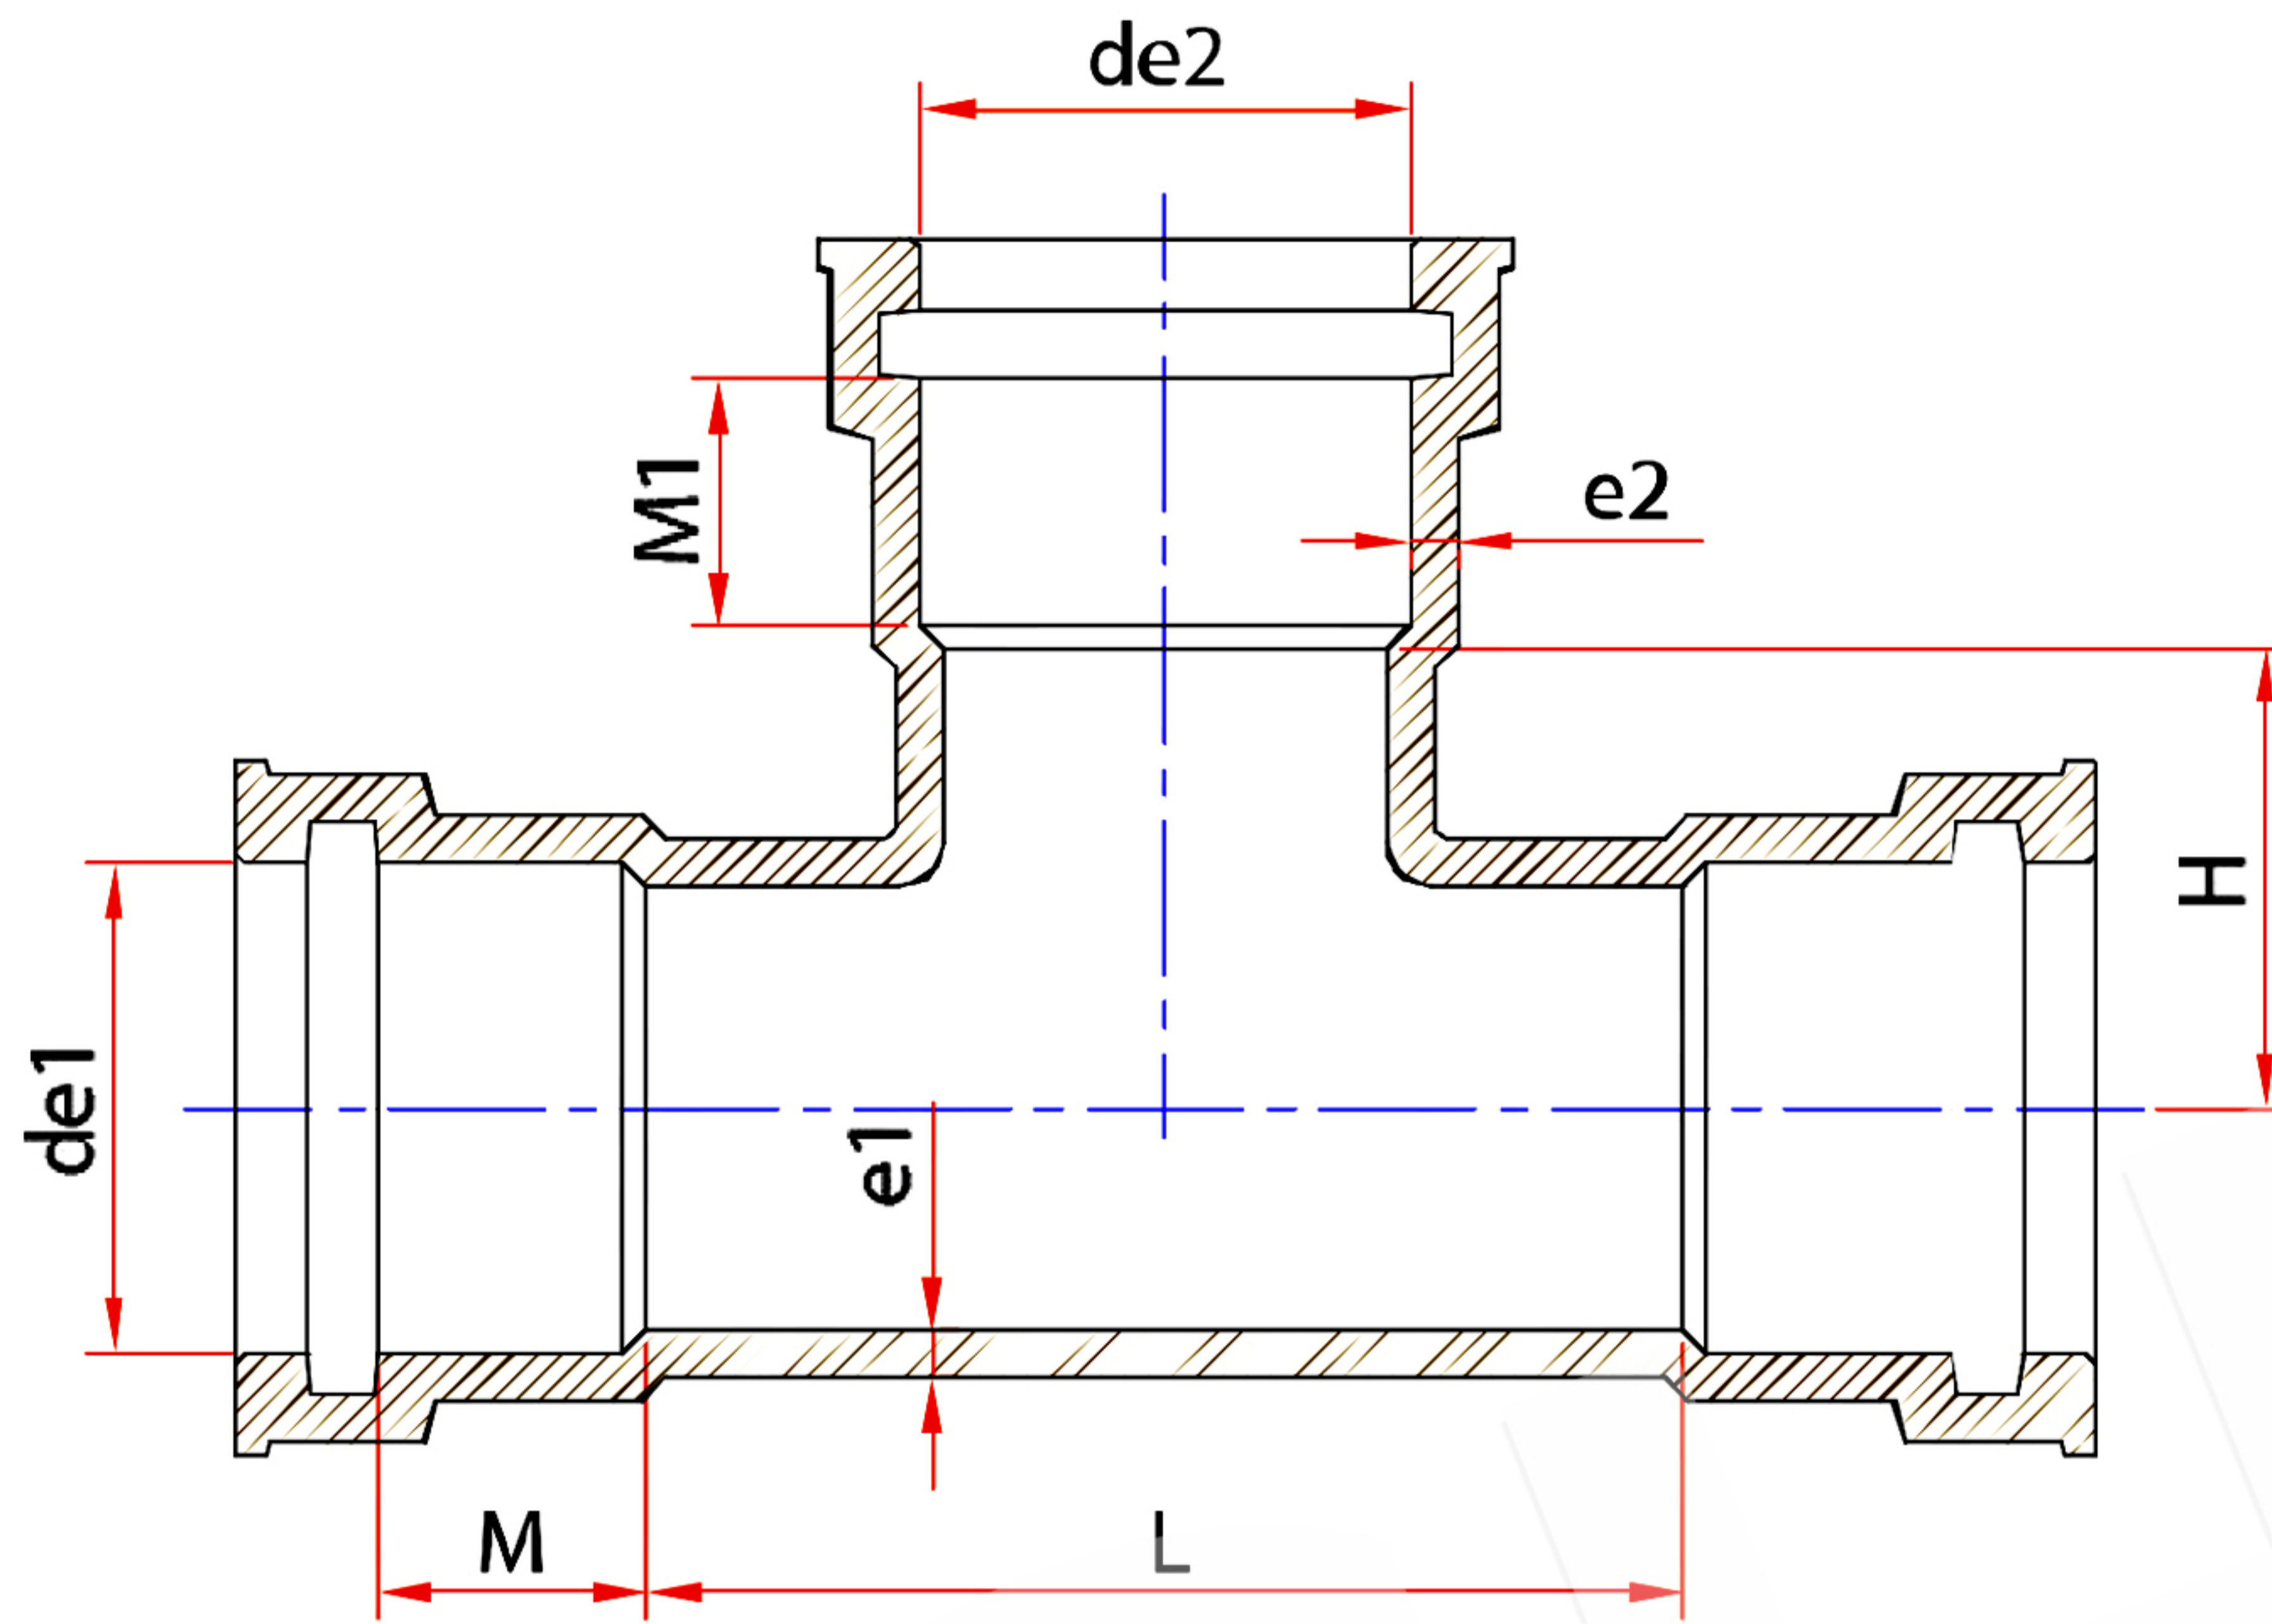

สามทางปลายปากกระหมั่ง 3 ด้าน

DN	BODY					DN	BRANCH				
	e1	L	de1		M (min)		e1	L	de2		M1 (min)
			(min)	(max)					(min)	(max)	
80	10	212	89.5	92	44	80	10	106	89.5	92	44
100	10.5	240	114.5	117	50	80	10.5	116	89.5	92	44
150	11.7	310	165.7	169	61	80	11.7	141	89.5	92	44
						100	11.7	145	114.5	117	50
						150	11.7	155	165.7	169	61
200	12.8	380	216.9	220	72	100	12.8	170	114.5	117	50
						150	12.8	180	165.7	169	61
						200	12.8	190	216.9	220	72
250	14	450	268.1	271	84	100	13.5	195	114.5	117	50
						150	14	205	165.7	169	61
						200	14	215	216.9	220	72
						250	14	225	268.1	271	84
300	15.2	520	319.3	322	84	100	13.5	220	114.5	117	50
						150	15	230	165.7	169	61
						200	15.2	240	216.9	220	72
						250	15.2	250	268.1	271	84
						300	15.2	260	319.3	322	84
400	17.5	660	421.7	425	98	200	16.5	290	216.9	220	72
						250	17.5	300	268.1	271	84
						300	17.5	310	319.3	322	84
						400	17.5	330	421.7	425	98